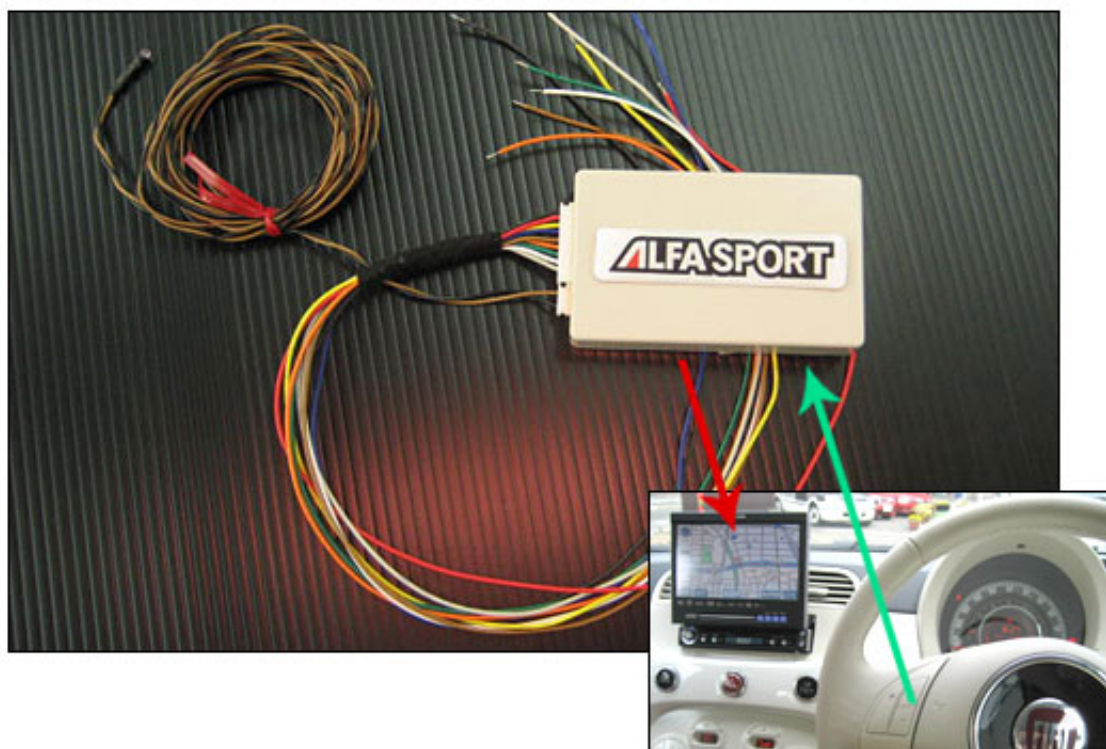

キャンバスアダプター (ステアリングリモコン対応)

希望小売価格 ¥49,800 (消費税込)

商品名	キャンバスアダプター (ステアリングリモコン対応) Alfa 159、プレラ用
価格	¥49,800 (税込)
商品仕様	<p>159、プレラユーザー待望のキャンバスアダプターです。これによりナビを取り付けてもステアリングリモコンの操作を行うことができるようになります。またキャンバスアダプター経由で車速、リバース、パーキング、スモール、ACCをとることができるので、ナビの取り付け時間の短縮も可能です。</p> <p>ナビに付属のリモコンの電波を使いますので、取付するナビにリモコンがない場合はこのユニットは使用できませんのでご注意ください。リモコンの信号波形の問題で対応できないものもございますが、ソニー製とJVC製を除くほぼ全てのメーカーの機種に対応しております。(注:写真は試作品です。若干の仕様変更がある可能性があります)</p>

対応車種

単価 (消費税込)

Alfa 159、プレラ

¥49,800

ナビ・オーディオ取付キット

純正デッキを灰皿部分に移設

ALFA SPORT
www.hakko-group.co.jp/alfa_sport

商品名	キャンバスアダプター (ステアリングリモコン対応) FIAT500用
価格	¥49,800 (税込)
商品仕様	FIAT500は今までの車種と異なり、CANラインシステム内で車速信号を制御しているため、ナビゲーションを正確に動作させるためには、CANラインから車両の情報を取り出してナビに送る必要があるためキャンバスアダプターが必要になってきます。ステアリングリモコンの操作設定にはナビ付属のリモコンが必要です。リモコン設定のないナビゲーションはナビ自体の取り付けは可能ですがステアリングリモコンの操作はできなくなります。(159用とはシステムが違うのでFIAT500用でご注文ください)

対応車種	単価 (消費税込)
FIAT500	¥49,800

商品名	キャンバスアダプター (ステアリングリモコン対応) FIATグランデブント用
価格	¥49,800 (税込)
商品仕様	後期モデルから車速信号がCAN制御になったため車速を取り出すにはこちらのキャンバスアダプターが有効です。さらにステアリングリモコンの制御も対応可能となっております。(ナビゲーションにリモコンが付属されている機種のみ) (159、fiat500用とはプログラムが異なるためグランデブント用をご利用ください)