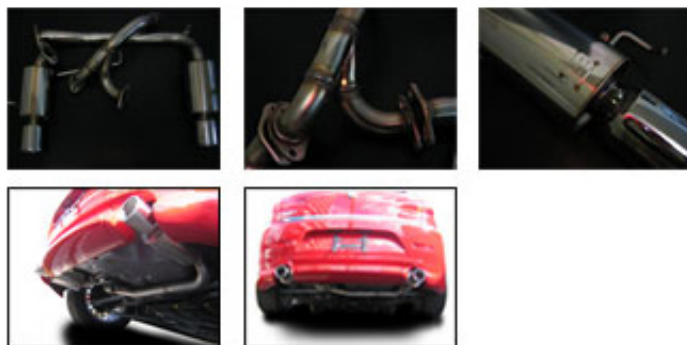

エキゾースト系

さらに際立つアルファサウンド

ALFASPORT
www.hakko-group.co.jp/alfa_sport

FLモデルの147のバンパー形状にマッチする、左右各1本出しのオールステンレスツインマフラーです。左右同サイズのサイレンサーを装備し、パワーを損なわないよう、排気も効率よく均一に行われるように設計された、こだわりの一品です。

ALFASPORT Alfa147ツイン (左右出し) リアマフラー
税込価格 **¥99,750** (本体価格¥95,000)

仕様

90φシングル×ツイン (左右出し)
オールステンレス製
近接排気騒音 90dB
左側は、純正ステー、吊りゴムを使用します。
右側は、付属の専用ステー、防振ゴムを使用します。
※右側出口はバンパーとバックプレートの一部を切除しますが強度には影響を与えない箇所です。
また切除した部品はもとにもどすことはできませんが純正のマフラーを装着しなおすことは可能です。

ツインリアマフラー (左右出し)

- ・オールステンレス製
- ・90φシングル×ツイン (左右出し)