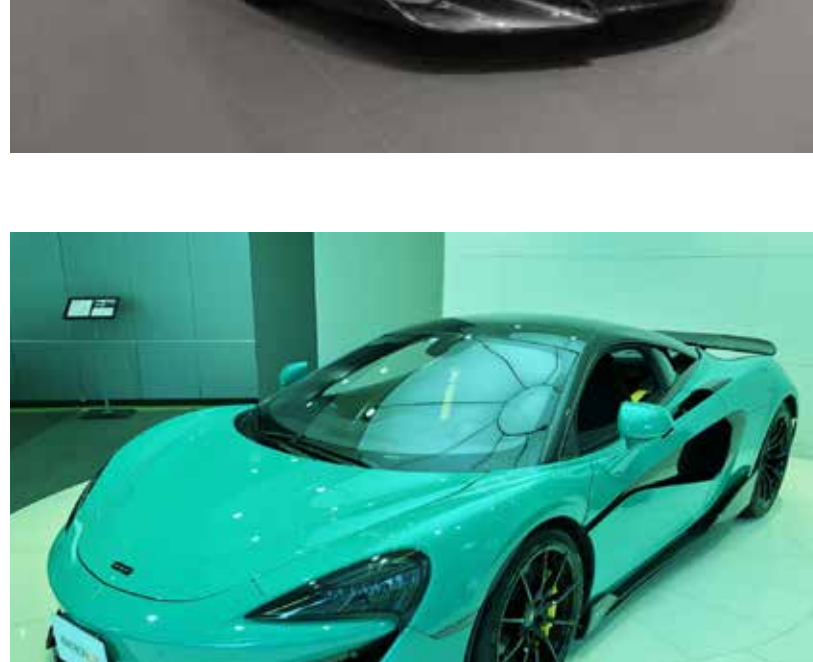

2019年5月登録
シリカホワイト 右ハンドル

車検：令和4年5月 走行：3,920km

店頭特別価格

600LT

2019年4月登録
ルミネールグリーン 左ハンドル

車検：令和4年4月 走行：2,700km

店頭特別価格

600LT Spider