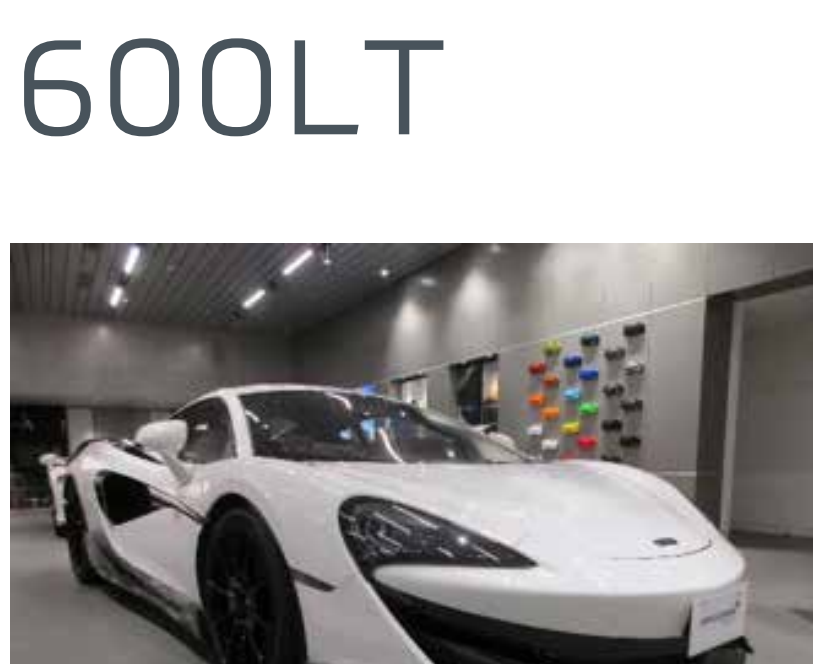

車検：検2年付 走行：3,800km

車両本体価格 **2,000万円**

570GT

2019年7月登録
オニクスブラック 右ハンドル

車検：令和4年7月 走行：3,000km

車両本体価格 **2,280万円**

600LT

600LT