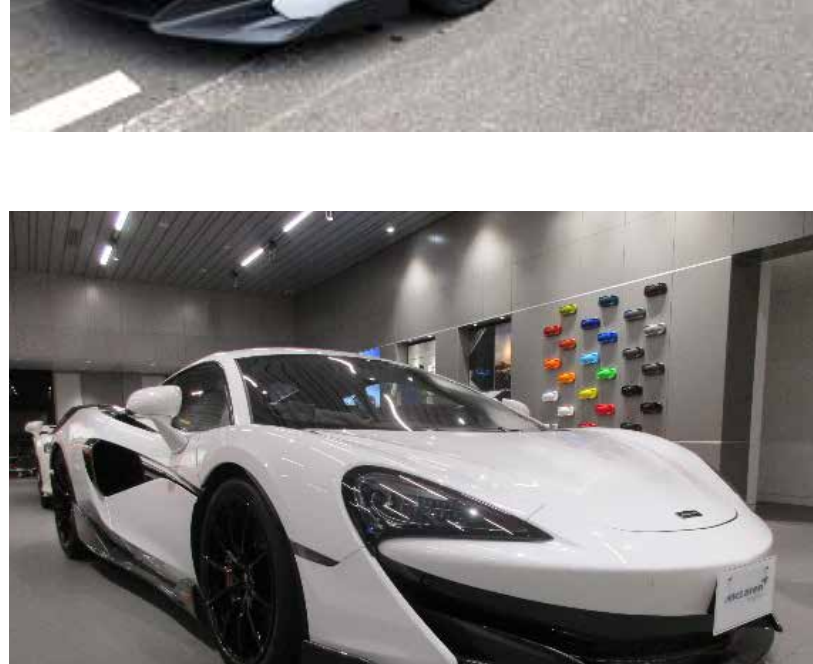

600LT

2019年9月登録
ホワイト 右ハンドル

車検：令和4年9月 走行：4,000km

車両本体価格 **2,790万円**