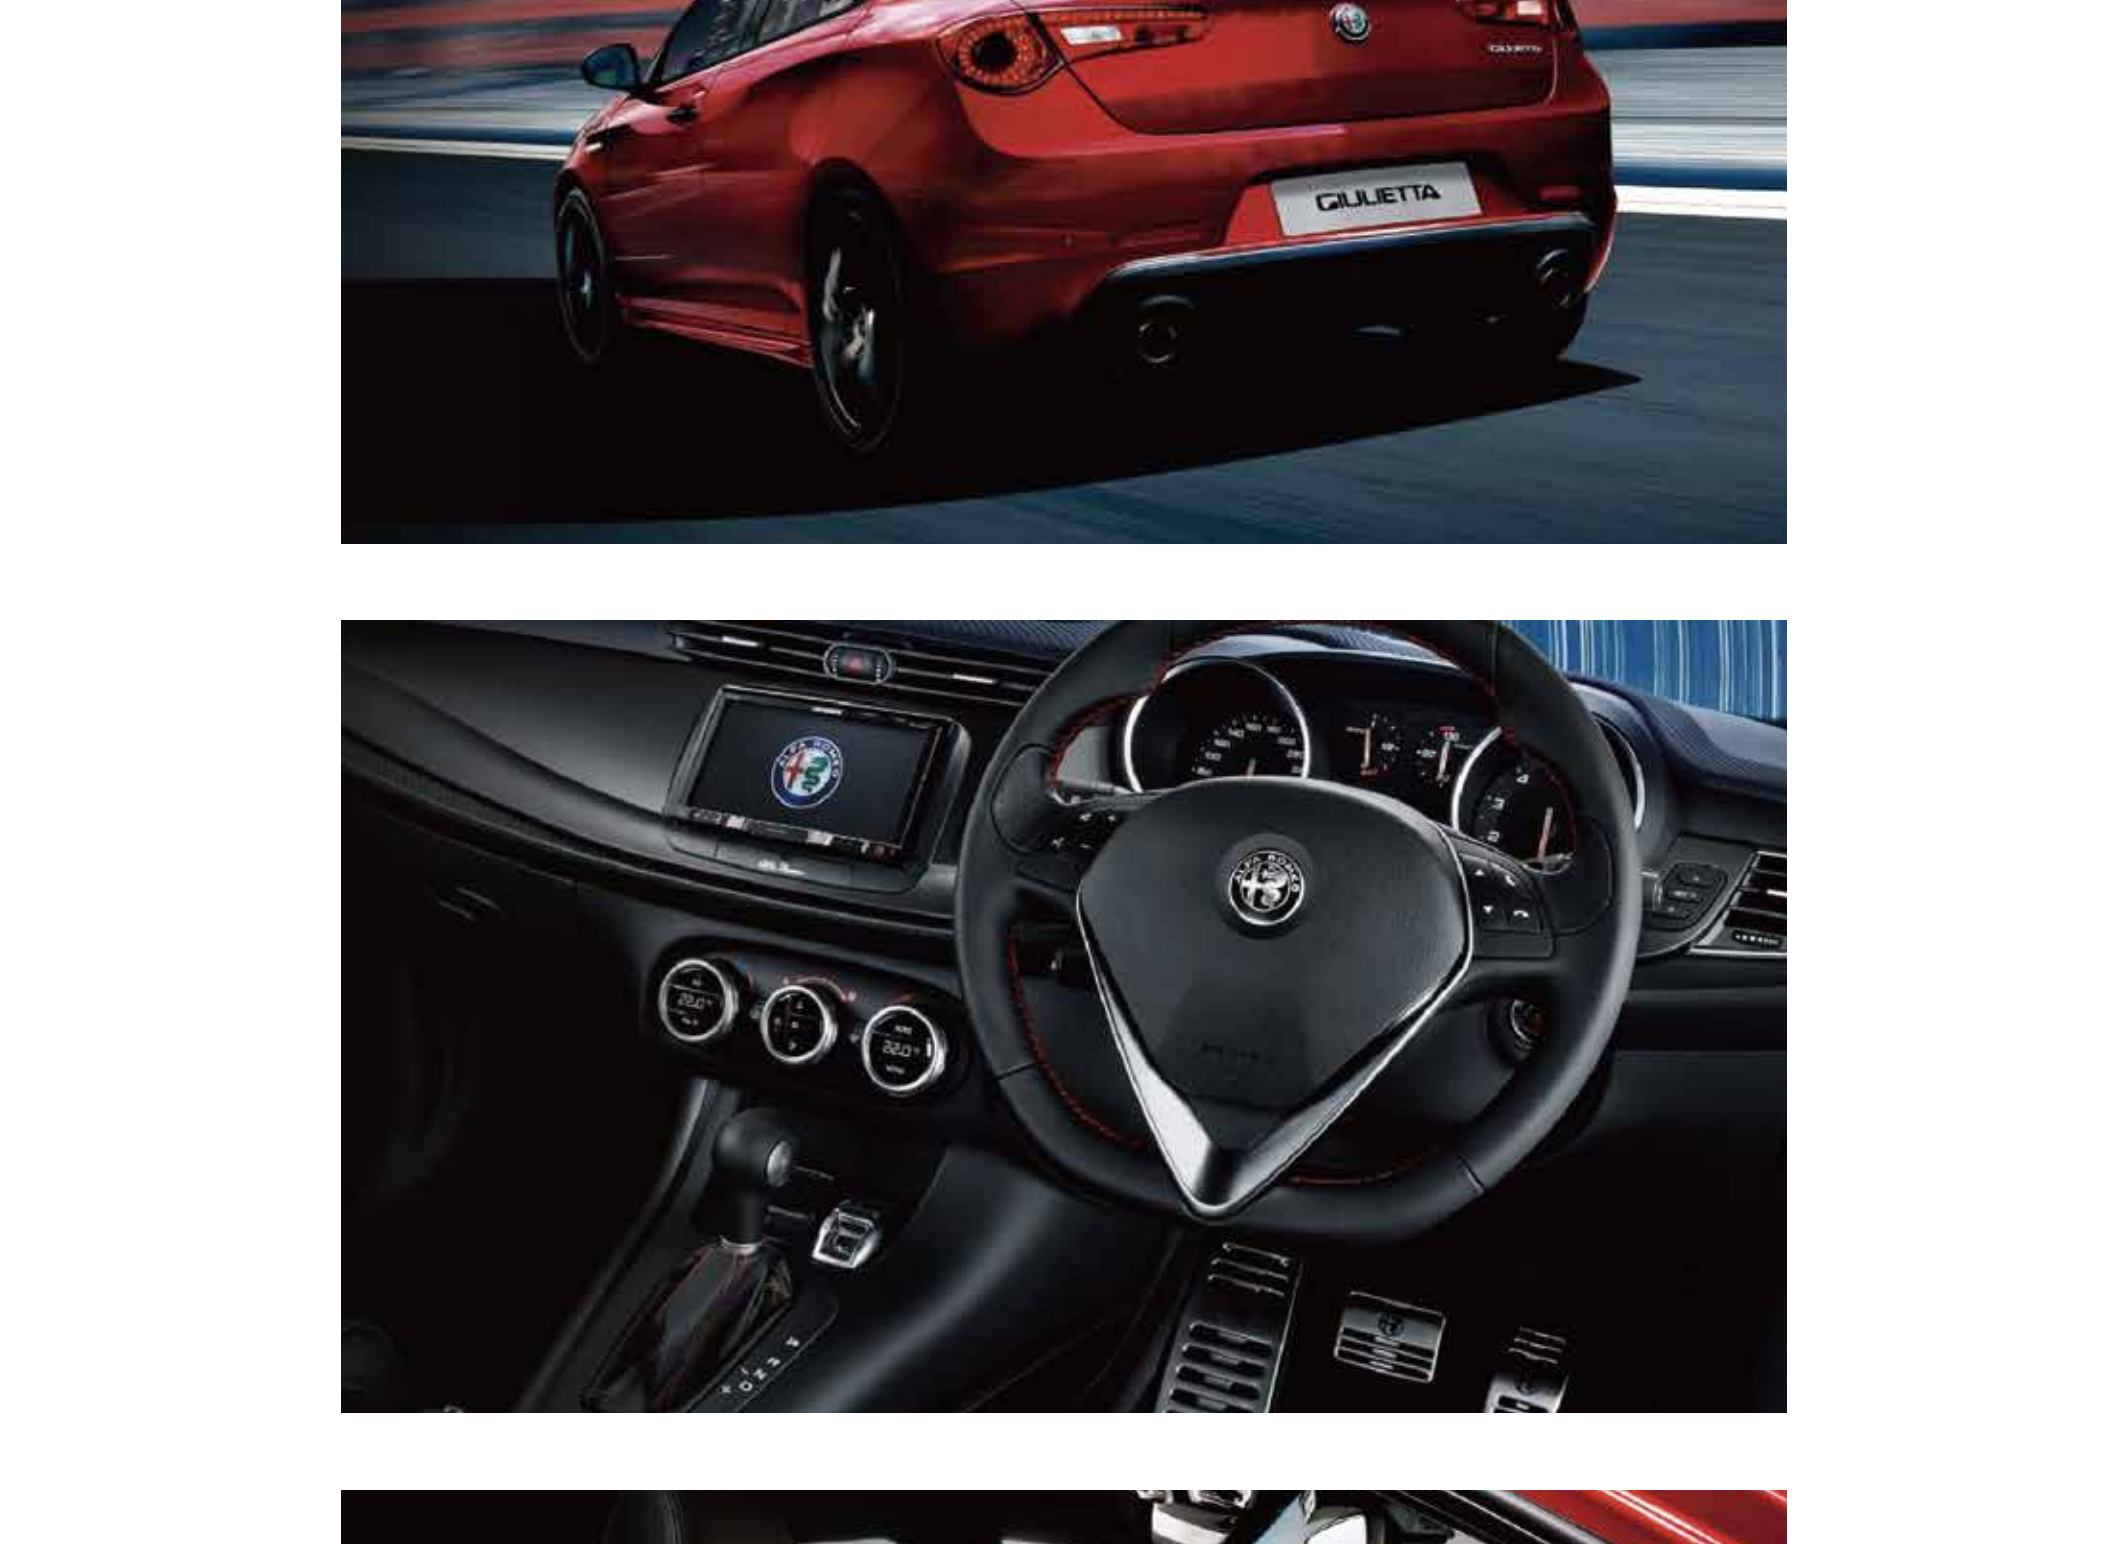

La meccanica delle emozioni

STELVIO

車両本体価格

6,350,000 円 (税込)~

オンラインショールーム
お申し込み

GIULIA

車両本体価格

4,550,000 円 (税込)~

オンラインショールーム
お申し込み

GIULIETTA

車両本体価格

3,990,000 円 (税込)~

オンラインショールーム
お申し込み

QUADRIFOGLIO

車両本体価格

11,530,000 円 (税込)~